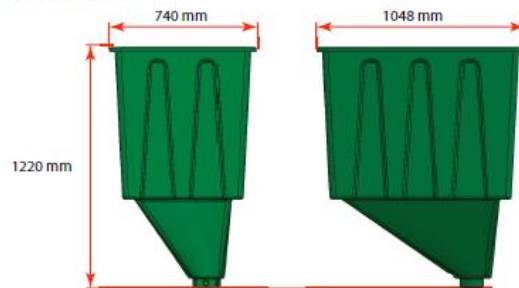

Medidas contenedores Permapreta de 500 litros y de 750 litros

MEDIDAS EXTERIORES DE LA CUBA

MEDIDAS EXTERIORES DE LA TAPA